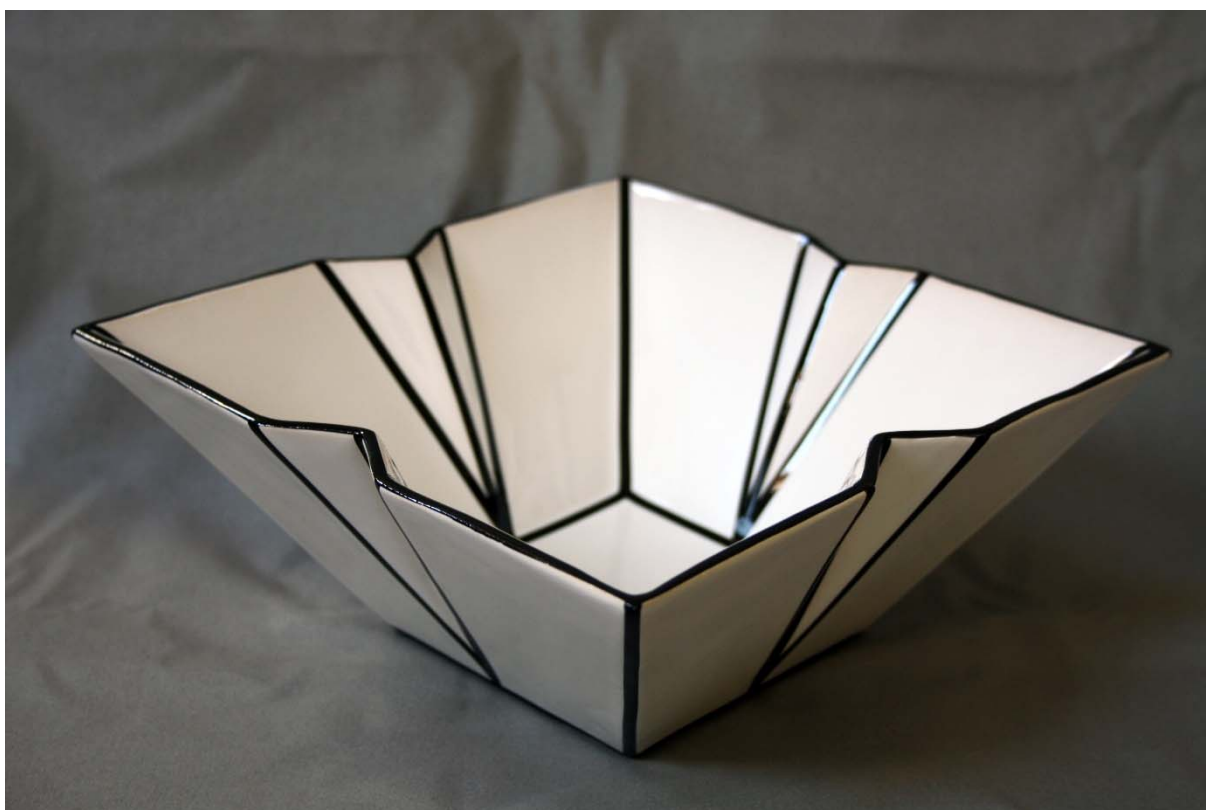

10. mísa varianta 2