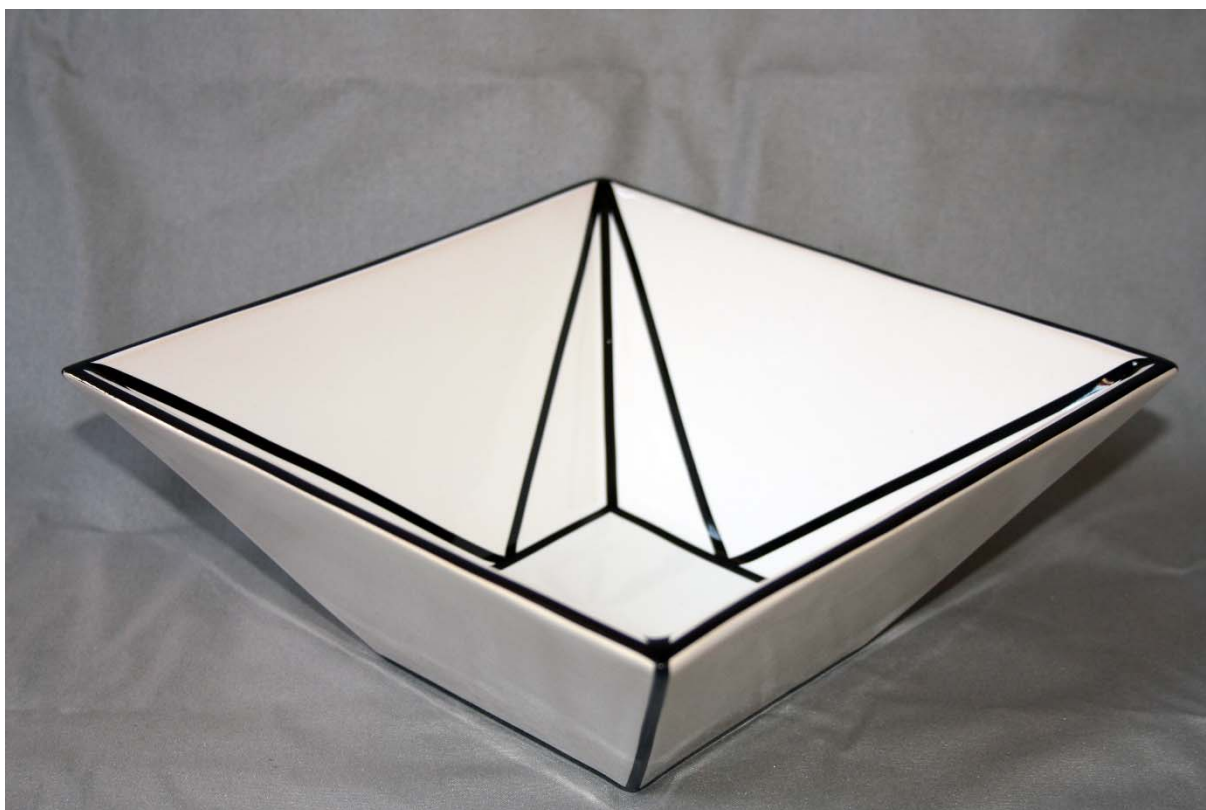

3. cukřenka (výška 13 cm) -JEN ČERNÁ

4. cukřenka bez úchytu (výška 12 cm -JEN ČERNÁ

5. svícen (výška 15 cm -JEN ČERNÁ)

6. váza vysoká (výška 35 cm -JEN ČERNÁ)

7. mísa čtverec (22x22 cm, výška 10 cm) varianta 1