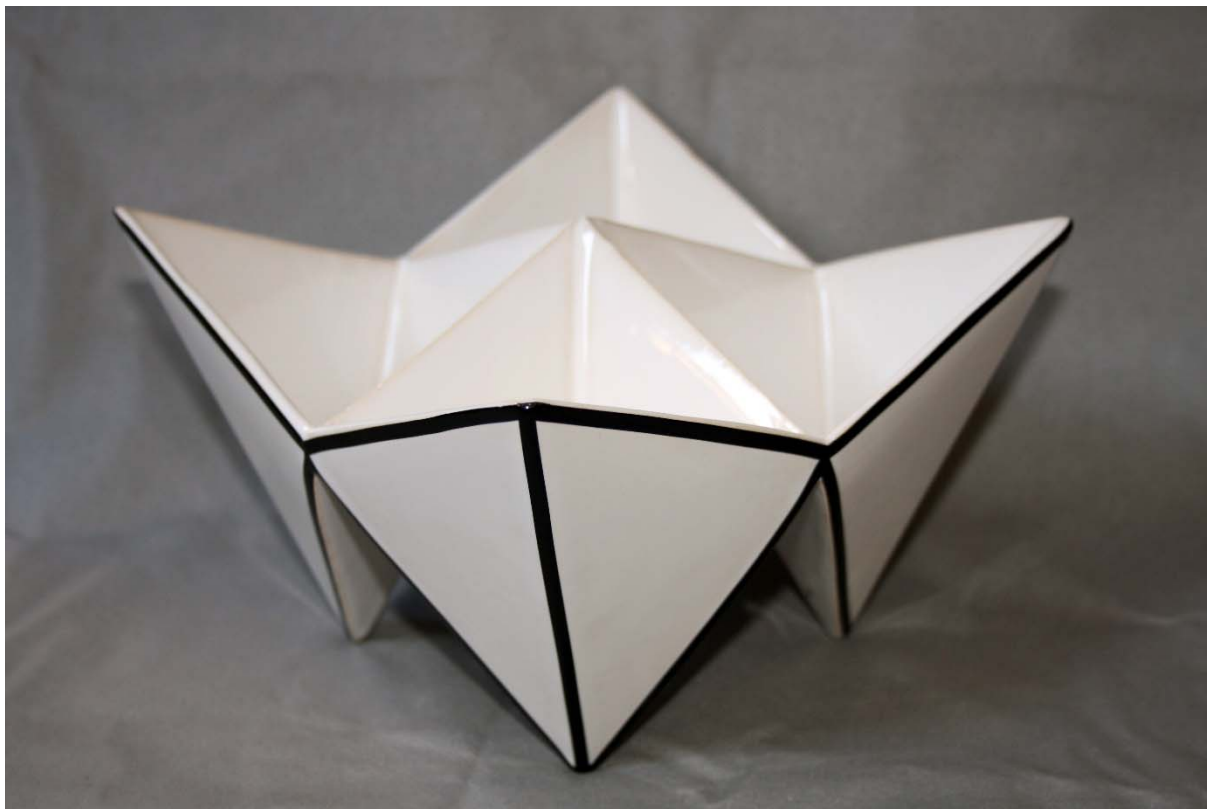

8. mísa varianta 1

9. mísa čtverec (22x22 cm, výška 10 cm) var. 2

10. mísa varianta 2

11. mísa čtverec (22x22 cm, výška 10 cm) varianta 3

12. mísa varianta 3

13. mísa origami - JEN ČERNÁ

14. váza (výška 11 cm) -JEN ČERNÁ